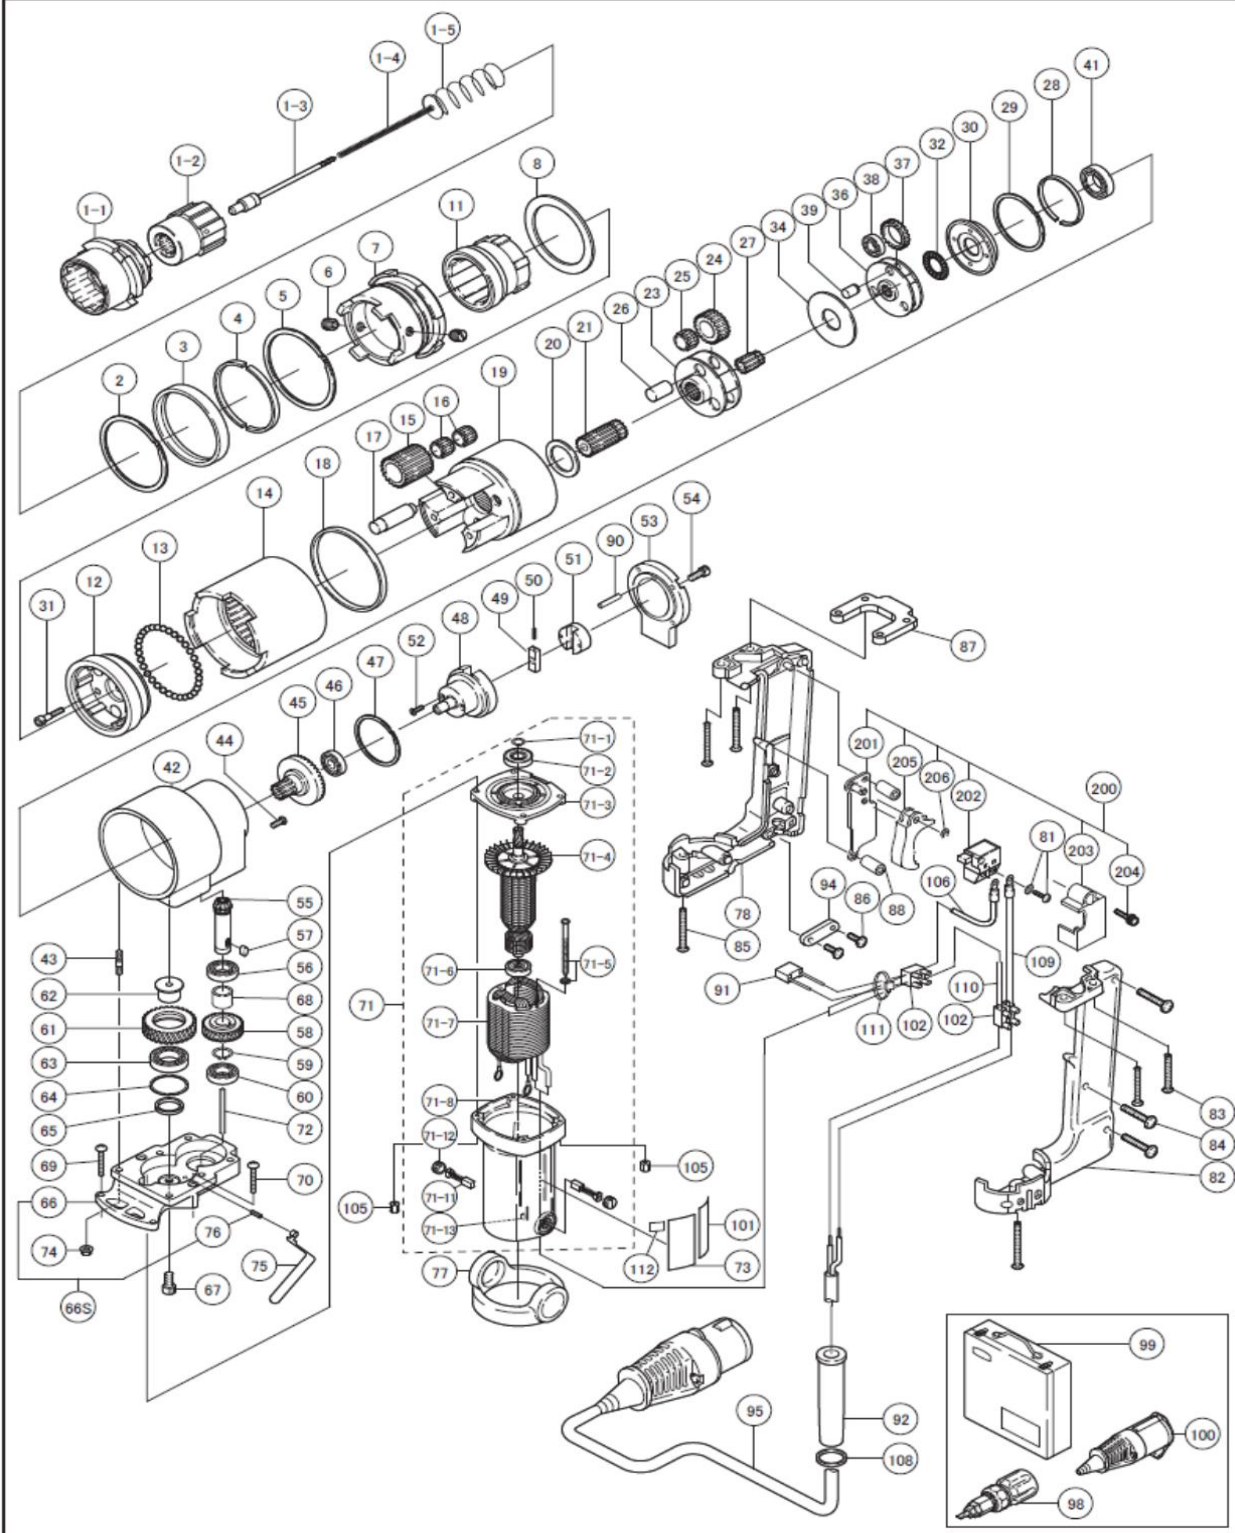

GH-240EZ

■ Assembly Drawing

[No.1311]

TONE TONE CO., LTD.