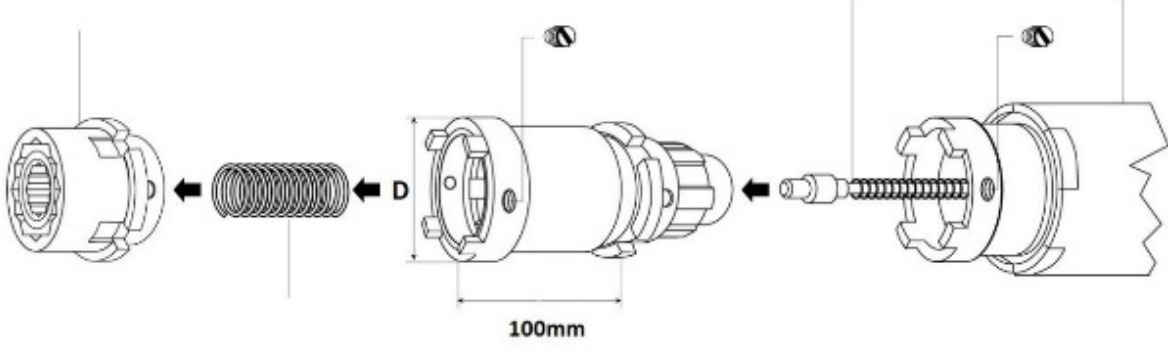

100mm Extension Holder

Model	Bolt Ø	D (mm)	L (mm)
GM221EZ	M16	57	100
	M20		
	M22		
GH241EZ	M22	68	100
	M24		