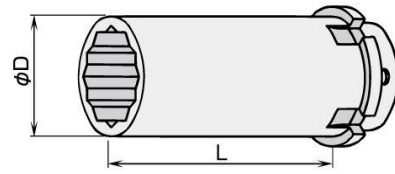

## Long Sockets

Model	Bolt Ø	D (mm)	L (mm)
GM160EZ	M12	34	200
	M16	44	200
GM220EZ	M16	44	200
	M20	47	200
	M22	49	200
	M22	49	100
GH240EZ	M22	56	200
	M24	56	200
GV300EZ	M27	66	200
	M30	75	200